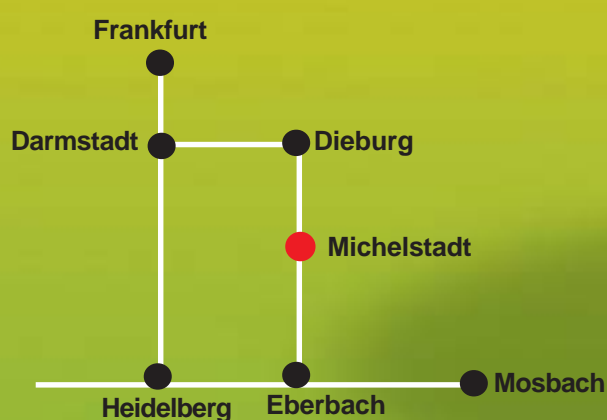

28. OSTER EIER MARKT 2012

Samstag 31. März 12-18 Uhr
Sonntag 01. April 10-18 Uhr

Michelstadt
Odenwaldmuseum

55 Aussteller

Eintritt: 3,- Euro

Kinder bis 14 Jahre frei!

Kontakt: Ch. Finn • Tel. 0 60 61 -7 11 32 • www.ostereiermaerkte.de